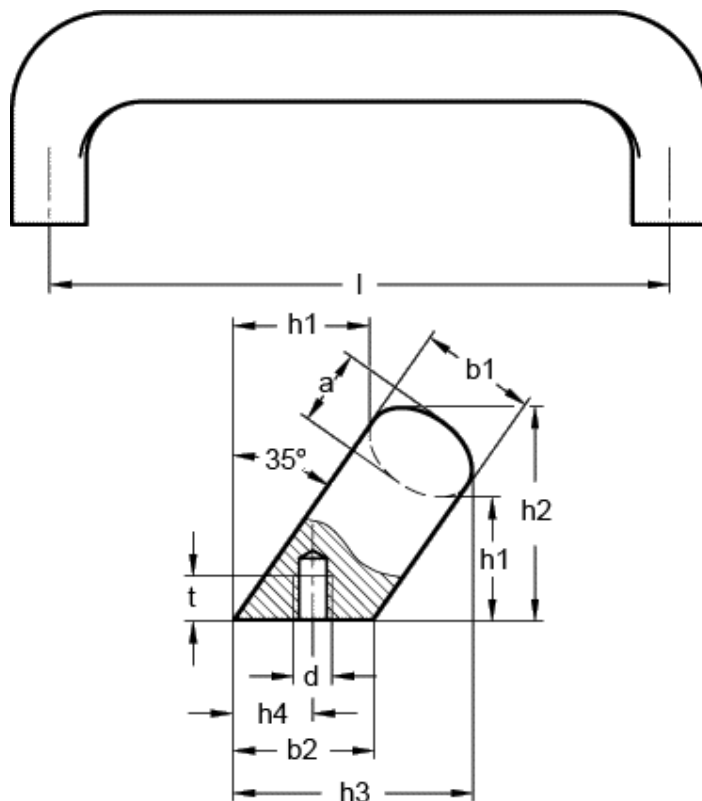

Varenummer: 20176166

Beskrivelse: E+G Bøjlegreb GN 565.2-26-160-SW

Mål

a	= 17	l	= 160
b1	= 26	r	= 17
b2	= 32	t min	= 12
d	= M8		
h1	= 34		
h2	= 54		
h3	= 57		
h4 +1	= 18.0		